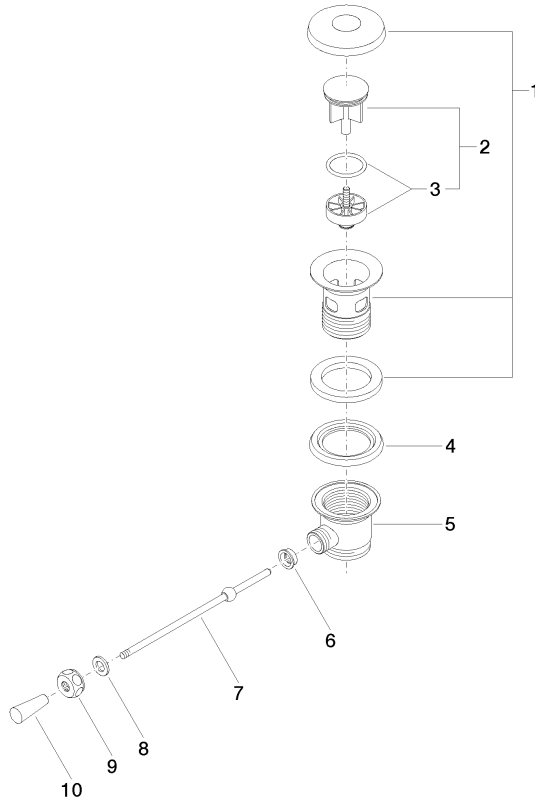

10 300 970

- Länge Kniehebel 185 mm

Nur für Becken mit Überlauf geeignet.

Passt zu: IMO, LULU, MADISON, MEM, TARA, CL.1, LISSÉ, VAIA, META, CYO

	Light Gold	10 300 970-26
	Chrom	10 300 970-00
	Platin gebürstet	10 300 970-06
	Platin	10 300 970-08
	Messing (23kt Gold)	10 300 970-09
	Dark Chrome	10 300 970-19
	Light Gold gebürstet	10 300 970-27
	Messing gebürstet (23kt Gold)	10 300 970-28
	Schwarz matt	10 300 970-33
	Bronze gebürstet	10 300 970-42
	Champagne gebürstet (22kt Gold)	10 300 970-46
	Champagne (22kt Gold)	10 300 970-47
	Chrom gebürstet	10 300 970-93
	Dark Platinum gebürstet	10 300 970-99

10 300 970

10 300 970

Ersatzteile für die
anderen
Oberflächenvarianten
finden Sie hier:
Chrom

Ersatzteilstückliste

Nr.	Artikelnummer	Benennung	Verbaumenge	Lieferzeit
1	90 11 01 026 00-26	Kelch	1	30
2	04 31 20 016 00-26	Stopfen	1	-
Ersatzteil nicht mehr bestellbar, bitte bestellen Sie den Nachfolgeartikel				
3	04 28 10 026 00 90	Zubehoer	1	2
4	09 14 03 025 90	Dichtung	1	2
5	09 11 01 023-26	Kelch	1	60
6	09 14 05 040 90	Dichtung	1	2
7	09 31 09 055-26	Zugstange	1	60
8	09 30 11 049 90	Scheibe	1	2
9	09 23 30 003-26	Mutter	1	60
10	09 20 01 040-26	Griff	1	60